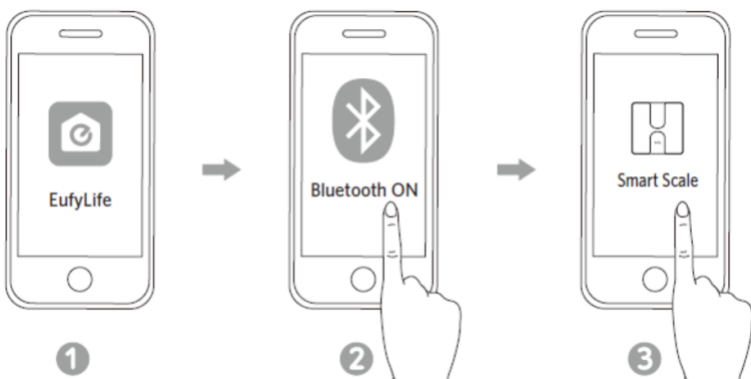

Introducerea bateriilor

1. Întoarceți cântarul și așezați-l pe o suprafață plană.
2. Deschideți capacul bateriei și introduceți trei baterii AAA. Asigurați-vă că capetele pozitive și negative sunt îndreptate către direcțiile de polaritate corecte marcate în compartimentul bateriei.
- Cifrele „8888” vor apărea pe afișajul LED.
3. Închideți capacul bateriei și așteptați până când cifrele „00” sunt afișate pe afișajul LED.

Notă:

Lo va apărea pe afișajul LED când bateriile sunt descărcate. Înlocuiți toate cele trei baterii în același timp. Nu amestecați bateriile noi și uzate.

Selectarea unității de măsură

Apăsați butonul UNIT din partea de jos a cântarului pentru a parcurge și selecta unitatea de măsură: lb (pound) / kg (kilogram). Unitatea de măsură poate fi selectată și din aplicația EufyLife.

Instalarea aplicației EufyLife și asocierea

1. Descărcați aplicația EufyLife din App Store (dispozitive iOS) sau Google Play (dispozitive Android).

2. Activați Bluetooth pe smartphone sau tabletă.

3. Deschideți aplicația EufyLife și urmați instrucțiunile de pe ecran pentru a asocia cântarul cu dispozitivul dvs.

- Odată asociate, aplicația și cântarul se vor conecta automat data viitoare când aplicația este deschisă.

	Pictograma de stare	Indică
	Intermitent	Se asociază
	Solid	Conectat

- Acest cântar este compatibilă cu dispozitivele care rulează iOS 9.0 și versiuni ulterioare sau Android 5.0 și versiuni ulterioare.