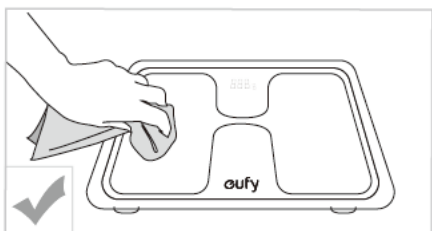

Întreținere

Curățați în mod regulat cântarul cu o cârpă moale uscată sau ușor umezită.