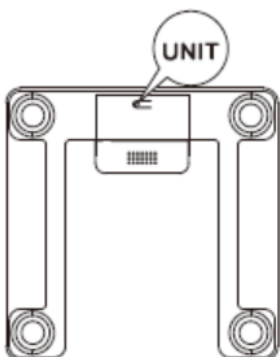

Introducerea bateriilor

1. Întoarceți cântarul și așezați-l pe o suprafață plană.
2. Deschideți capacul bateriei și introduceți trei baterii AAA. Asigurați-vă că capetele pozitive și negative sunt îndreptate către direcțiile de polaritate corecte marcate în compartimentul bateriei.
- Cifrele „8888” vor apărea pe afișajul LED.
3. Închideți capacul bateriei și așteptați până când cifrele „00” sunt afișate pe afișajul LED.

Notă:

Lo va apărea pe afișajul LED când bateriile sunt descărcate. Înlocuiți toate cele trei baterii în același timp. Nu amestecați bateriile noi și uzate.

Selectarea unității de măsură

Apăsați butonul UNIT din partea de jos a cântarului pentru a parcurge și selecta unitatea de măsură: lb (pound) / kg (kilogram). Unitatea de măsură poate fi selectată și din aplicația EufyLife.