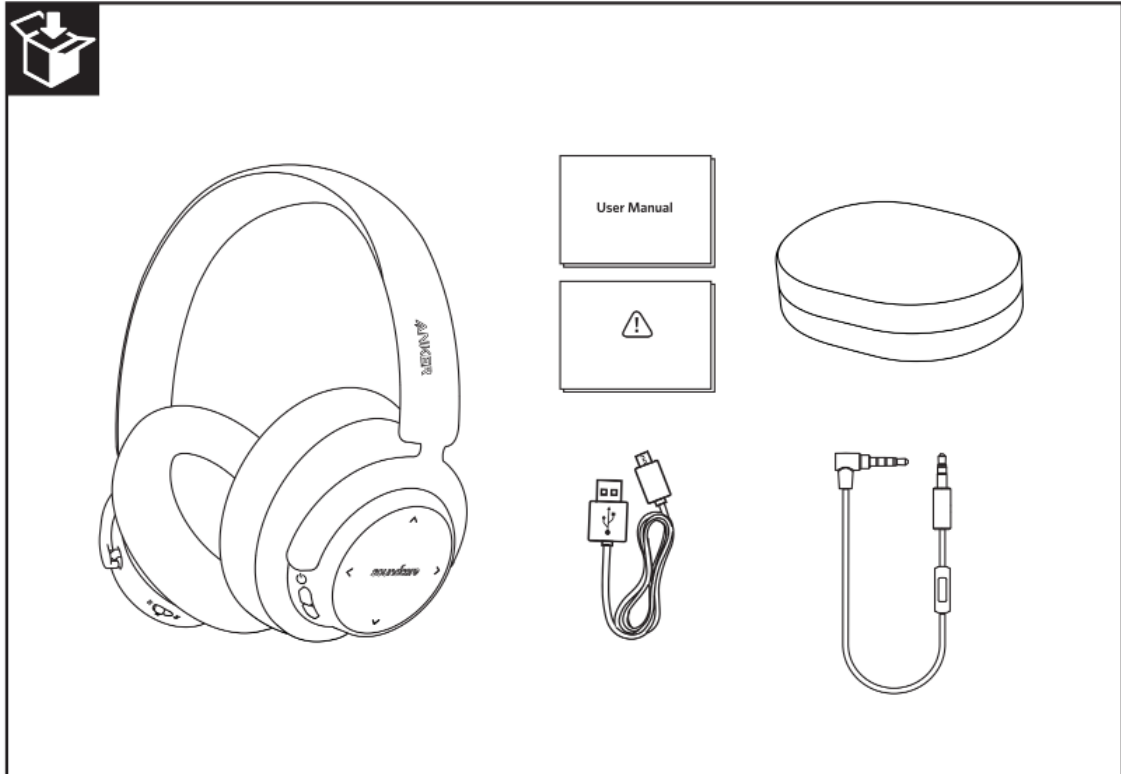

Manual de utilizare Soundcore Space A3021

Pornire/oprire

ON		Apăsați și mențineți apăsat timp de 1 secundă		Albastru intermitent o dată
OFF		Apăsați și mențineți apăsat timp de 3 secunde		Roșu intermitent o dată

Încărcarea Soundcore Space NC

	Sunet de notificare (Ton) Roșu intermitent	Baterie descărcată
	Roșu continuu	Se încarcă
	Albastru continuu	Încărcat complet

Asocierea

	Apăsați și mențineți apăsat timp de 3 secunde	Intrați în modul de asociere Bluetooth
	Albastru intermitent rapid	Modul de asociere
	Albastru continuu (timp de 1,5 secunde)	Conectat la un device