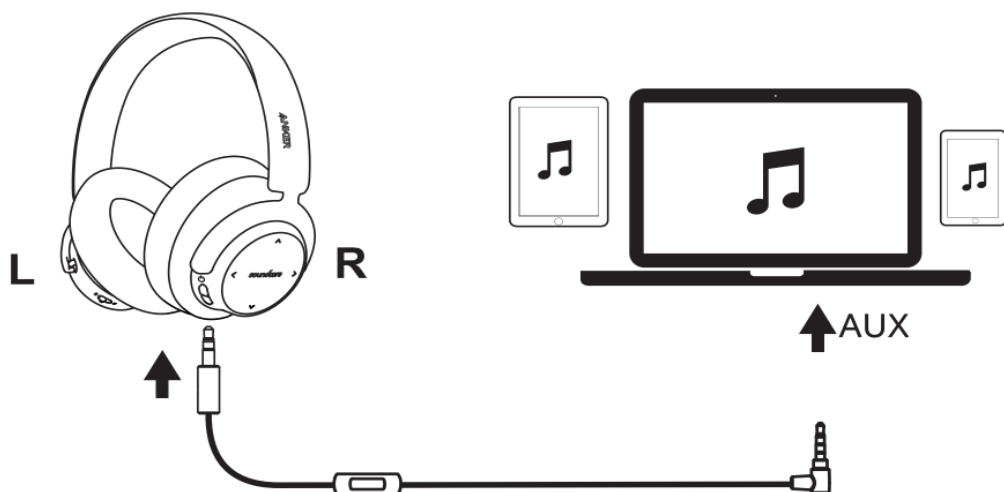

Manual de utilizare Soundcore Space A3021

Pornire/oprire

ON		Apăsați și mențineți apăsat timp de 1 secundă		Albastru intermitent o dată
OFF		Apăsați și mențineți apăsat timp de 3 secunde		Roșu intermitent o dată

Încărcarea Soundcore Space NC

	Sunet de notificare (Ton) Roșu intermitent	Baterie descărcată
	Roșu continuu	Se încarcă
	Albastru continuu	Încărcat complet

Asocierea

	Apăsați și mențineți apăsat timp de 3 secunde	Intrați în modul de asociere Bluetooth
	Albastru intermitent rapid	Modul de asociere
	Albastru continuu (timp de 1,5 secunde)	Conectat la un device

		
	Apăsați și mențineți apăsat timp de 1 sec	Activează Siri sau alt asistent vocal

		
	Apasă	Răspunde/Termină un apel
		Pune apelul curent în așteptare pentru a răspunde la apelul primit
	Apasă și menține apăsat timp de 1 sec	Respinge un apel
		Comutați între apelul în așteptare și apelul activ
	Albastru intermitent rapid	Într-un apel
	Albastru intermitent încet	Apel primit

AUX-in

Conectarea unui cablu audio va trece automat în modul AUX, iar modul Bluetooth se va dezactiva. Când utilizați modul AUX, controlați redarea audio și volumul prin intermediul dispozitivului conectat.