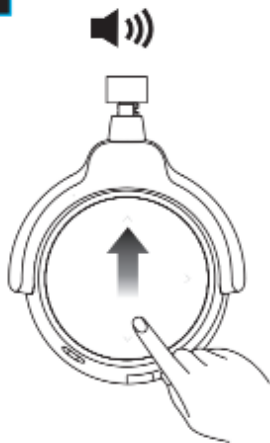

Manual de utilizare Soundcore Space A3021

Pornire/oprire

ON		Apăsați și mențineți apăsat timp de 1 secundă		Albastru intermitent o dată
OFF		Apăsați și mențineți apăsat timp de 3 secunde		Roșu intermitent o dată

Încărcarea Soundcore Space NC

	Sunet de notificare (Ton) Roșu intermitent	Baterie descărcată
	Roșu continuu	Se încarcă
	Albastru continuu	Încărcat complet

Asocierea

	Apăsați și mențineți apăsat timp de 3 secunde	Intrați în modul de asociere Bluetooth
	Albastru intermitent rapid	Modul de asociere
	Albastru continuu (timp de 1,5 secunde)	Conectat la un device