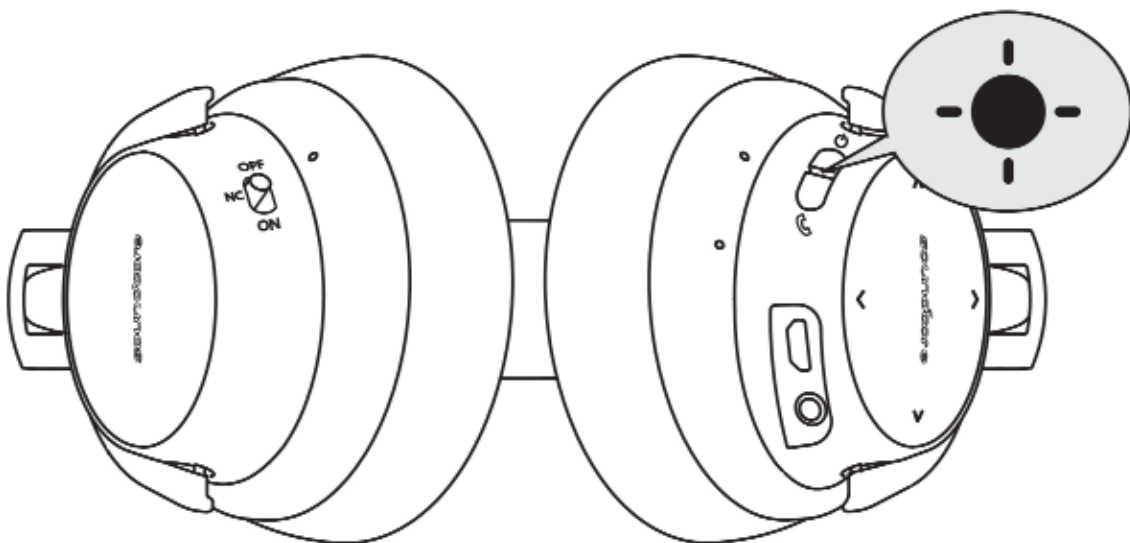

Manual de utilizare Soundcore Space A3021

Pornire/oprire

ON		Apăsați și mențineți apăsat timp de 1 secundă		Albastru intermitent o dată
OFF		Apăsați și mențineți apăsat timp de 3 secunde		Roșu intermitent o dată

Încărcarea Soundcore Space NC

	Sunet de notificare (Ton) Roșu intermitent	Baterie descărcată
	Roșu continuu	Se încarcă
	Albastru continuu	Încărcat complet

Asocierea

	Apăsați și mențineți apăsat timp de 3 secunde	Intrați în modul de asociere Bluetooth
	Albastru intermitent rapid	Modul de asociere
	Albastru continuu (timp de 1,5 secunde)	Conectat la un device