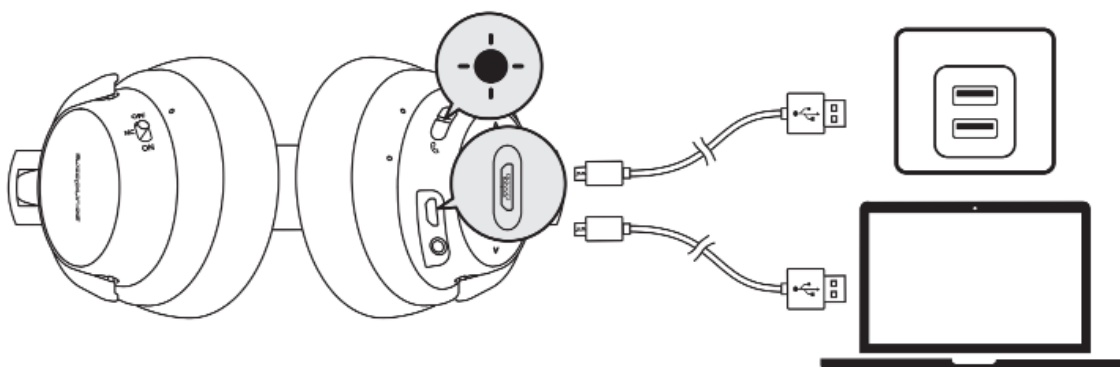

Manual de utilizare Soundcore Space A3021

Pornire/oprire

ON		Apăsați și mențineți apăsat timp de 1 secundă		Albastru intermitent o dată
OFF		Apăsați și mențineți apăsat timp de 3 secunde		Roșu intermitent o dată

Încărcarea Soundcore Space NC

	Sunet de notificare (Ton) Roșu intermitent	Baterie descărcată
	Roșu continuu	Se încarcă
	Albastru continuu	Încărcat complet

Asocierea

	Apăsați și mențineți apăsat timp de 3 secunde	Intrați în modul de asociere Bluetooth
	Albastru intermitent rapid	Modul de asociere
	Albastru continuu (timp de 1,5 secunde)	Conectat la un device