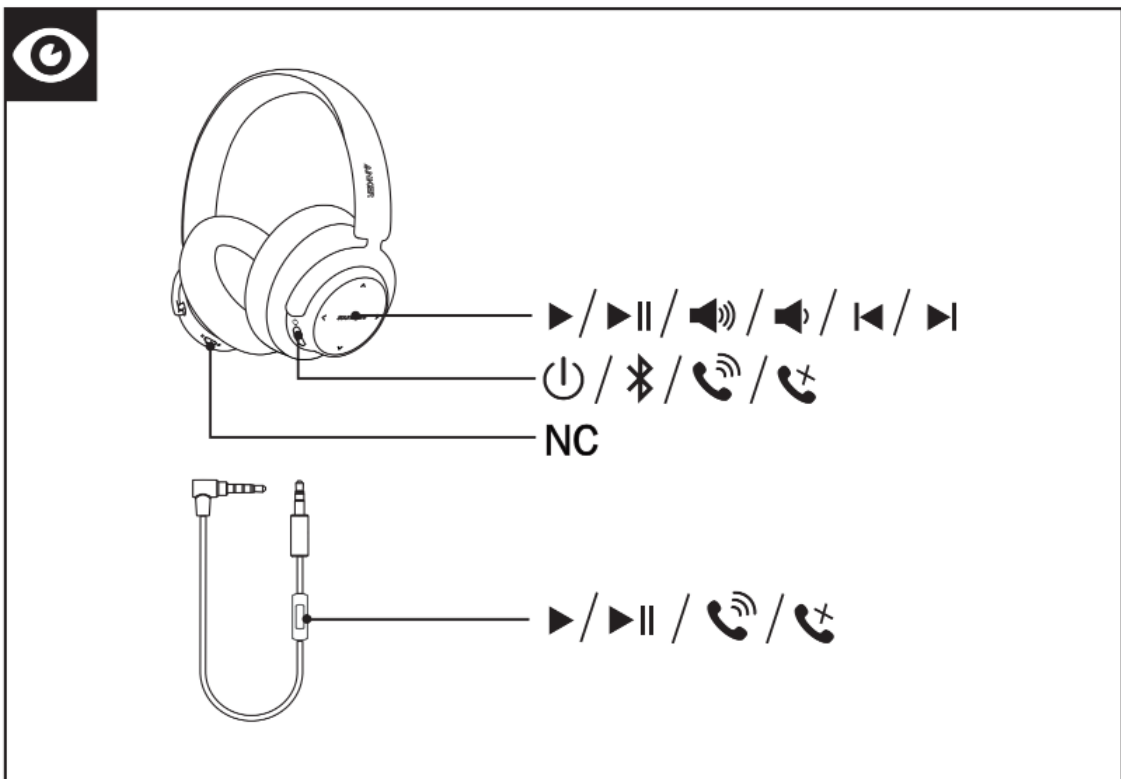

Manual de utilizare Soundcore Space A3021

Pornire/oprire

ON		Apăsați și mențineți apăsat timp de 1 secundă		Albastru intermitent o dată
OFF		Apăsați și mențineți apăsat timp de 3 secunde		Roșu intermitent o dată

Încărcarea Soundcore Space NC

	Sunet de notificare (Ton) Roșu intermitent	Baterie descărcată
	Roșu continuu	Se încarcă
	Albastru continuu	Încărcat complet

Asocierea

	Apăsați și mențineți apăsat timp de 3 secunde	Intrați în modul de asociere Bluetooth
	Albastru intermitent rapid	Modul de asociere
	Albastru continuu (timp de 1,5 secunde)	Conectat la un device