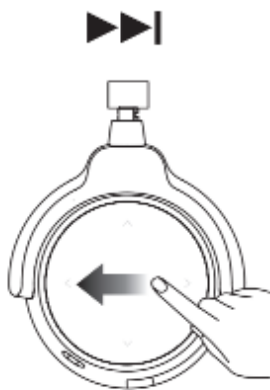

Manual de utilizare Soundcore Space A3021

Pornire/oprire

ON		Apăsați și mențineți apăsat timp de 1 secundă		Albastru intermitent o dată
OFF		Apăsați și mențineți apăsat timp de 3 secunde		Roșu intermitent o dată

Încărcarea Soundcore Space NC

	Sunet de notificare (Ton) Roșu intermitent	Baterie descărcată
	Roșu continuu	Se încarcă
	Albastru continuu	Încărcat complet

Asocierea

	Apăsați și mențineți apăsat timp de 3 secunde	Intrați în modul de asociere Bluetooth
	Albastru intermitent rapid	Modul de asociere
	Albastru continuu (timp de 1,5 secunde)	Conectat la un device