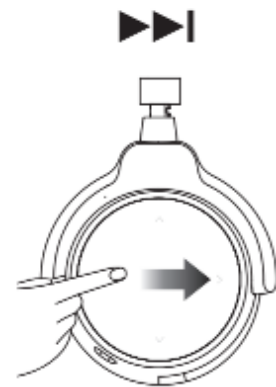

Manual de utilizare Soundcore Space A3021

Pornire/oprire

ON		Apăsați și mențineți apăsat timp de 1 secundă		Albastru intermitent o dată
OFF		Apăsați și mențineți apăsat timp de 3 secunde		Roșu intermitent o dată

Încărcarea Soundcore Space NC

	Sunet de notificare (Ton) Roșu intermitent	Baterie descărcată
	Roșu continuu	Se încarcă
	Albastru continuu	Încărcat complet

Asocierea

	Apăsați și mențineți apăsat timp de 3 secunde	Intrați în modul de asociere Bluetooth
	Albastru intermitent rapid	Modul de asociere
	Albastru continuu (timp de 1,5 secunde)	Conectat la un device