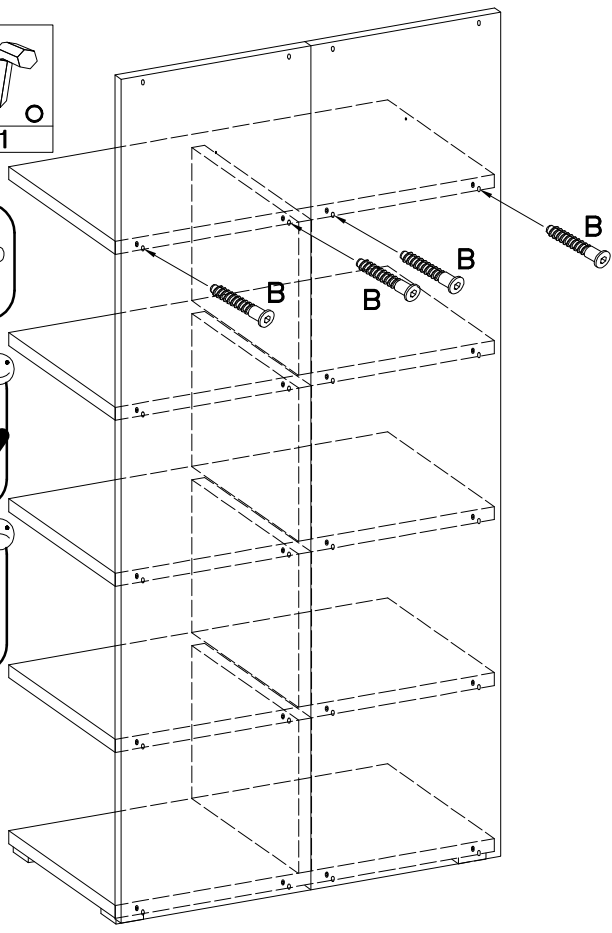

ISM-RMO-003

MSN.203

MSN.403

Colli	Ersatzteil Nummer	Dimension
Colli 1/2	RMO.203	830x281x28
	RMO.403 x 4	830x281x28
	RMO.501 x 2	330x280x28
Colli 2/2	RMO.203	830x281x28
	RMO.501 x 3	330x280x28
	RMO.902 x 2	1820x416x16

1

+8x30mm  A	+15/18mm  C6	L=20mm  D2	60x40x20  F1	+4.0x25mm  P14
20	10	10	4	8

2

3

4

5

6

7

8

9

10

11

12

13

14

15

16

17

 $\varnothing 10 \times 50 \text{mm}$	 $\varnothing 5.0 \times 70 \text{mm}$	 $\varnothing 20$
O7 2	P29 2	E11 2

$\varnothing 10 \text{mm}$

2.

O7

3.