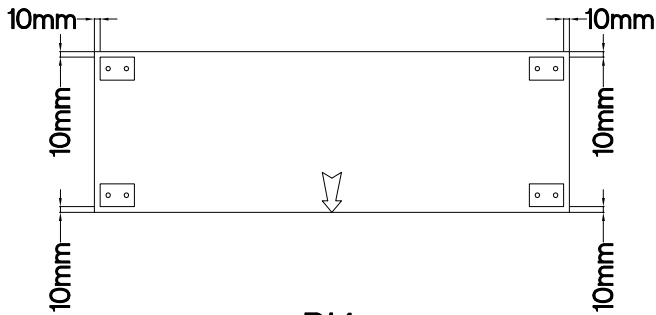

MORE 05

 Ø10x50mm O7 2	 Ø5.0x70mm P29 2	 Ø20 E11 2
---------------------------------------	---	-----------------------------------

 Ø8x30mm A 20	 6,4 x 50mm B 24	 Ø5/18mm C6 10	 L=20mm D2 10	 E 10	 60x40x20 F1 4	 Ø4.0x25mm P14 8	 O 1
--------------------------------------	---	---------------------------------------	--------------------------------------	--------------------	---------------------------------------	---	-------------------

ISM-RMO-003

MSN.203

MSN.403

Colli	Ersatzteil Nummer	Dimension
Colli 1/2	RMO.203	830x281x28
	RMO.403 x 4	830x281x28
	RMO.501 x 2	330x280x28
Colli 2/2	RMO.203	830x281x28
	RMO.501 x 3	330x280x28
	RMO.902 x 2	1820x416x16

1

+8x30mm  A	+15/18mm  C6	L=20mm  D2	60x40x20  F1	+4.0x25mm  P14
20	10	10	4	8

2

3

4

5

6

7

16

17

 $\varnothing 10 \times 50 \text{mm}$	 $\varnothing 5.0 \times 70 \text{mm}$	 $\varnothing 20$
O7 2	P29 2	E11 2

$\varnothing 10 \text{mm}$

2.

O7

3.