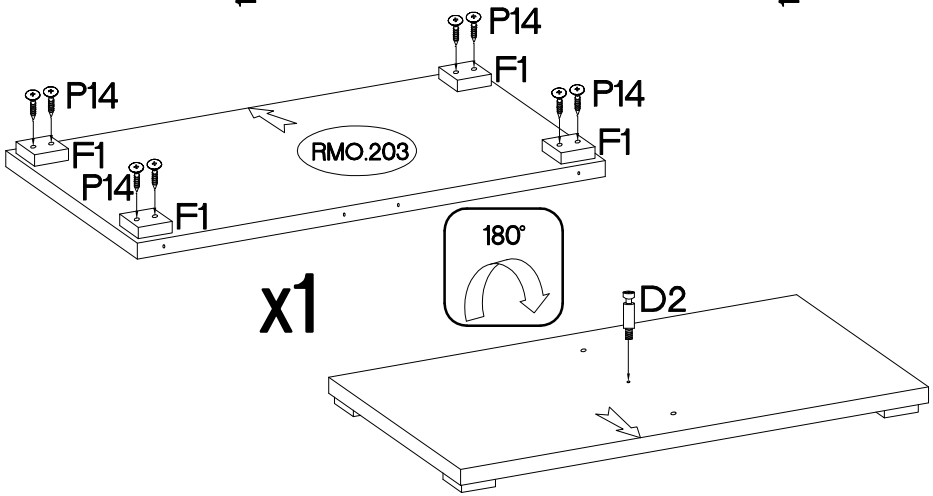

MORE 05

 Ø10x50mm O7 2	 Ø5.0x70mm P29 2	 Ø20 E11 2
---------------------------------------	---	-----------------------------------

 Ø8x30mm A 20	 6,4 x 50mm B 24	 Ø5/18mm C6 10	 L=20mm D2 10	 E 10	 60x40x20 F1 4	 Ø4.0x25mm P14 8	 O 1
--------------------------------------	---	---------------------------------------	--------------------------------------	--------------------	---------------------------------------	---	-------------------

ISM-RMO-003

MSN.203

MSN.403

Colli	Ersatzteil Nummer	Dimension
Colli 1/2	RMO.203	830x281x28
	RMO.403 x 4	830x281x28
	RMO.501 x 2	330x280x28
Colli 2/2	RMO.203	830x281x28
	RMO.501 x 3	330x280x28
	RMO.902 x 2	1820x416x16

1

+8x30mm  A	+15/18mm  C6	L=20mm  D2	60x40x20  F1	+4.0x25mm  P14
20	10	10	4	8

2

3

4

5

6

7