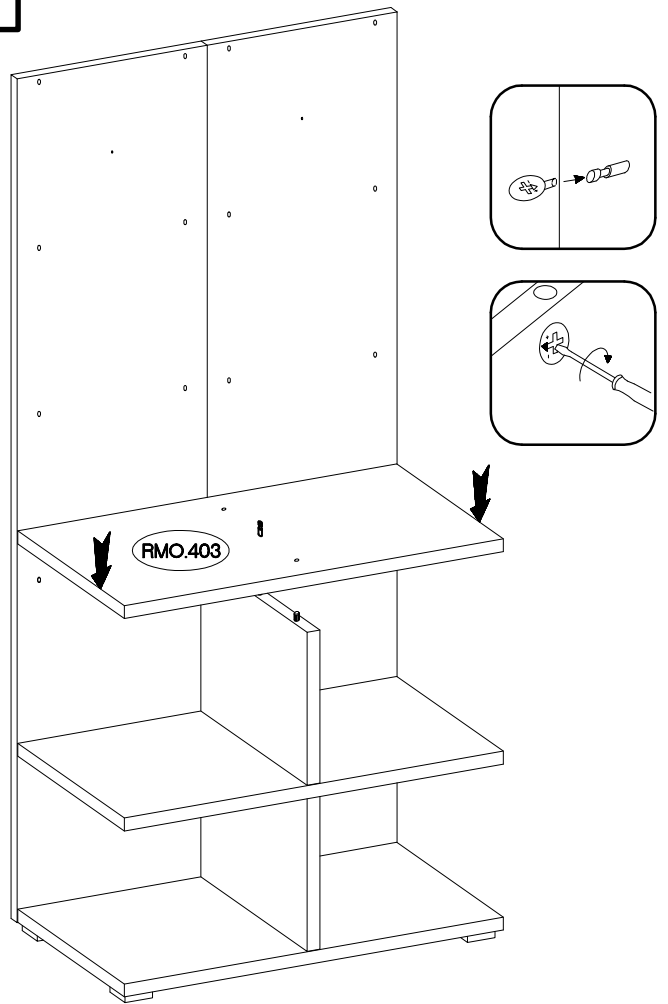

ISM-RMO-003

MSN.203

MSN.403

Colli	Ersatzteil Nummer	Dimension
Colli 1/2	RMO.203	830x281x28
	RMO.403 x 4	830x281x28
	RMO.501 x 2	330x280x28
Colli 2/2	RMO.203	830x281x28
	RMO.501 x 3	330x280x28
	RMO.902 x 2	1820x416x16

1

+8x30mm  A	+15/18mm  C6	L=20mm  D2	60x40x20  F1	+4.0x25mm  P14
20	10	10	4	8

2

3

4

5

6

7