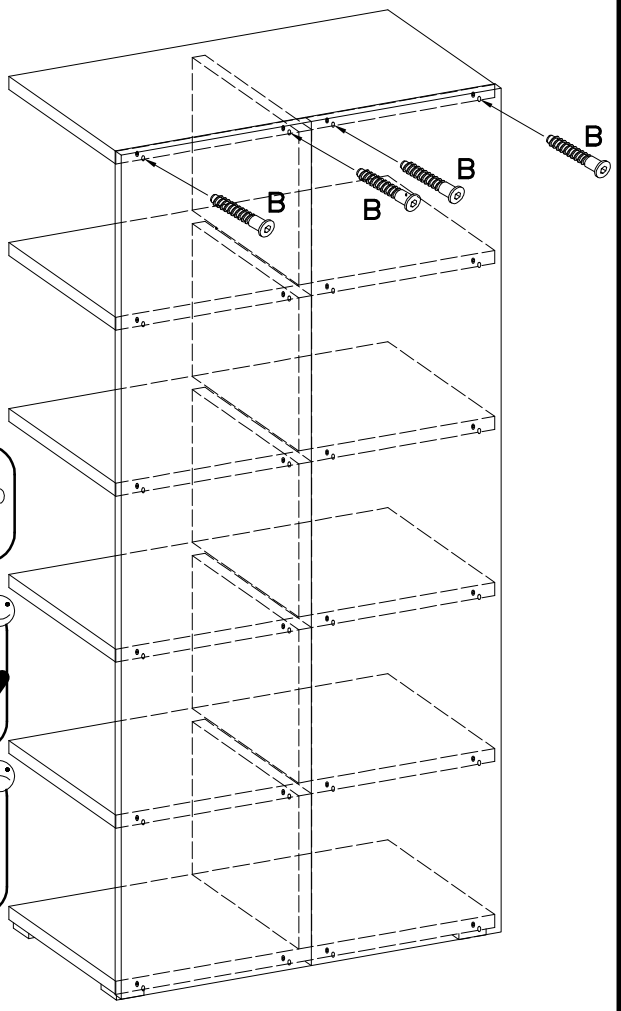

ISM-RMO-003

MSN.203

MSN.403

Colli	Ersatzteil Nummer	Dimension
Colli 1/2	RMO.203	830x281x28
	RMO.403 x 4	830x281x28
	RMO.501 x 2	330x280x28
Colli 2/2	RMO.203	830x281x28
	RMO.501 x 3	330x280x28
	RMO.902 x 2	1820x416x16

1

+8x30mm  A	+15/18mm  C6	L=20mm  D2	60x40x20  F1	+4.0x25mm  P14
20	10	10	4	8

2

3

4

5

6

7

8

9

10

11

12

13

14

15

16

17

 $\varnothing 10 \times 50 \text{mm}$	 $\varnothing 5.0 \times 70 \text{mm}$	 $\varnothing 20$
O7 2	P29 2	E11 2

$\varnothing 10 \text{mm}$

2.

O7

3.