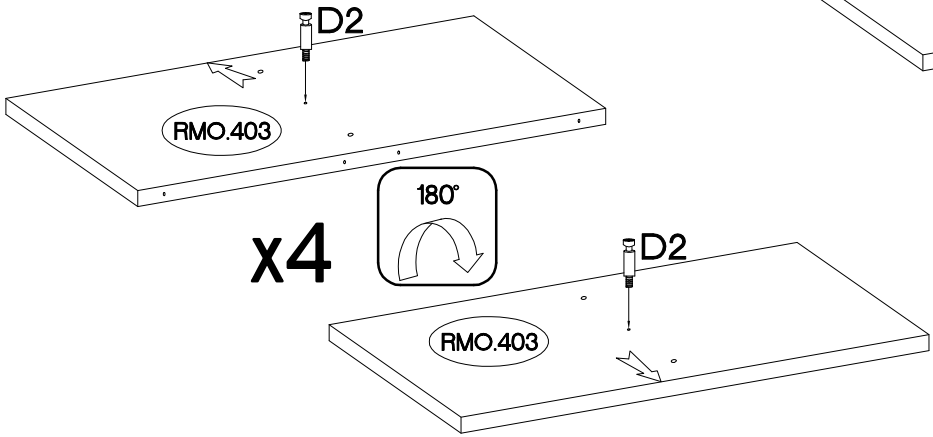

MORE 05

 Ø10x50mm O7 2	 Ø5.0x70mm P29 2	 Ø20 E11 2
---------------------------------------	---	-----------------------------------

 Ø8x30mm A 20	 6,4 x 50mm B 24	 Ø5/18mm C6 10	 L=20mm D2 10	 E 10	 60x40x20 F1 4	 Ø4.0x25mm P14 8	 O 1
--------------------------------------	---	---------------------------------------	--------------------------------------	--------------------	---------------------------------------	---	-------------------

ISM-RMO-003

MSN.203

MSN.403

Colli	Ersatzteil Nummer	Dimension
Colli 1/2	RMO.203	830x281x28
	RMO.403 x 4	830x281x28
	RMO.501 x 2	330x280x28
Colli 2/2	RMO.203	830x281x28
	RMO.501 x 3	330x280x28
	RMO.902 x 2	1820x416x16

1

+8x30mm  A	+15/18mm  C6	L=20mm  D2	60x40x20  F1	+4.0x25mm  P14
20	10	10	4	8

2

3

4

5

6

7