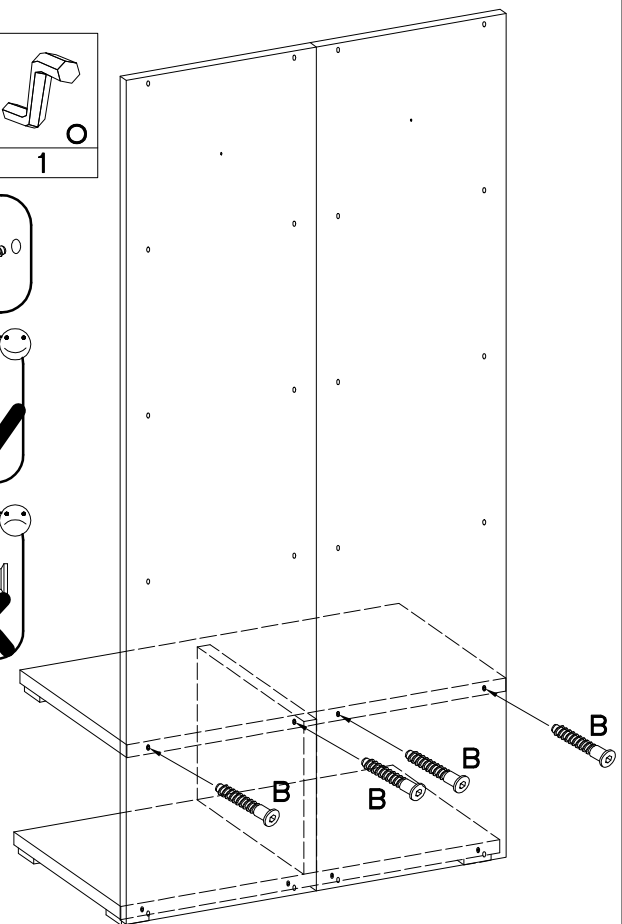

ISM-RMO-003

MSN.203

MSN.403

Colli	Ersatzteil Nummer	Dimension
Colli 1/2	RMO.203	830x281x28
	RMO.403 x 4	830x281x28
	RMO.501 x 2	330x280x28
Colli 2/2	RMO.203	830x281x28
	RMO.501 x 3	330x280x28
	RMO.902 x 2	1820x416x16

1

+8x30mm  A	+15/18mm  C6	L=20mm  D2	60x40x20  F1	+4.0x25mm  P14
20	10	10	4	8

2

3

4

5

6

7