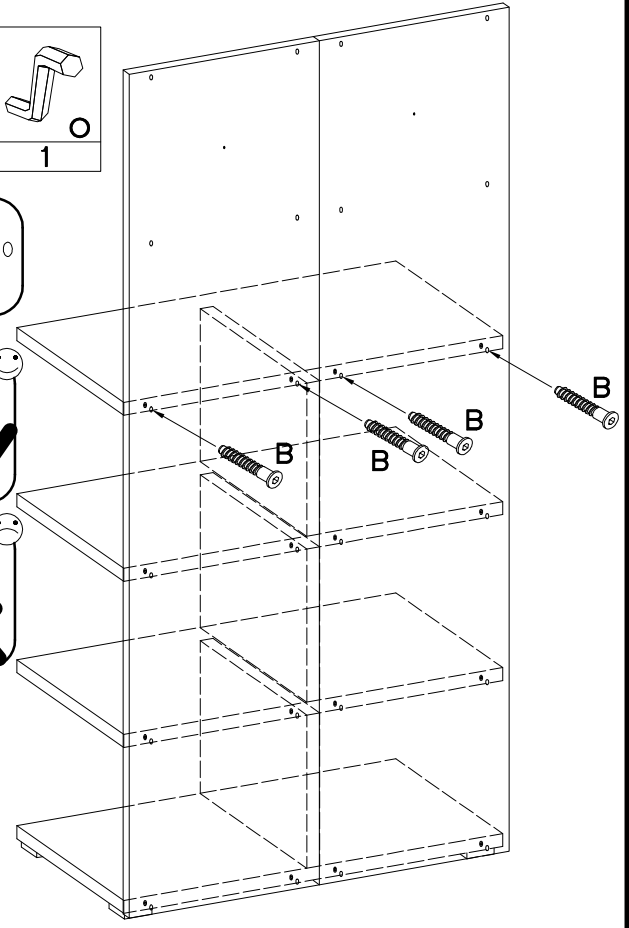

ISM-RMO-003

MSN.203

MSN.403

Colli	Ersatzteil Nummer	Dimension
Colli 1/2	RMO.203	830x281x28
	RMO.403 x 4	830x281x28
	RMO.501 x 2	330x280x28
Colli 2/2	RMO.203	830x281x28
	RMO.501 x 3	330x280x28
	RMO.902 x 2	1820x416x16

1

+8x30mm  A	+15/18mm  C6	L=20mm  D2	60x40x20  F1	+4.0x25mm  P14
20	10	10	4	8

2

3

4

5

6

7

8

9

10

11

12

13

14

15

16

17

 $\varnothing 10 \times 50 \text{mm}$	 $\varnothing 5.0 \times 70 \text{mm}$	 $\varnothing 20$
O7 2	P29 2	E11 2

$\varnothing 10 \text{mm}$

2.

O7

3.