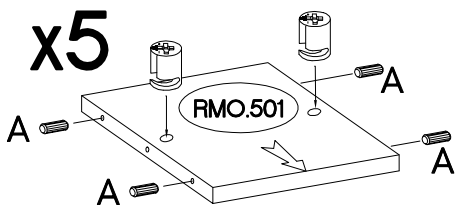

MORE 05

 Ø10x50mm O7 2	 Ø5.0x70mm P29 2	 Ø20 E11 2
---------------------------------------	---	-----------------------------------

 Ø8x30mm A 20	 6,4 x 50mm B 24	 Ø5/18mm C6 10	 L=20mm D2 10	 E 10	 60x40x20 F1 4	 Ø4.0x25mm P14 8	 O 1
--------------------------------------	---	---------------------------------------	--------------------------------------	--------------------	---------------------------------------	---	-------------------

ISM-RMO-003

MSN.203

MSN.403

Colli	Ersatzteil Nummer	Dimension
Colli 1/2	RMO.203	830x281x28
	RMO.403 x 4	830x281x28
	RMO.501 x 2	330x280x28
Colli 2/2	RMO.203	830x281x28
	RMO.501 x 3	330x280x28
	RMO.902 x 2	1820x416x16

1

+8x30mm  A	+15/18mm  C6	L=20mm  D2	60x40x20  F1	+4.0x25mm  P14
20	10	10	4	8

2

3

4

5

6

7