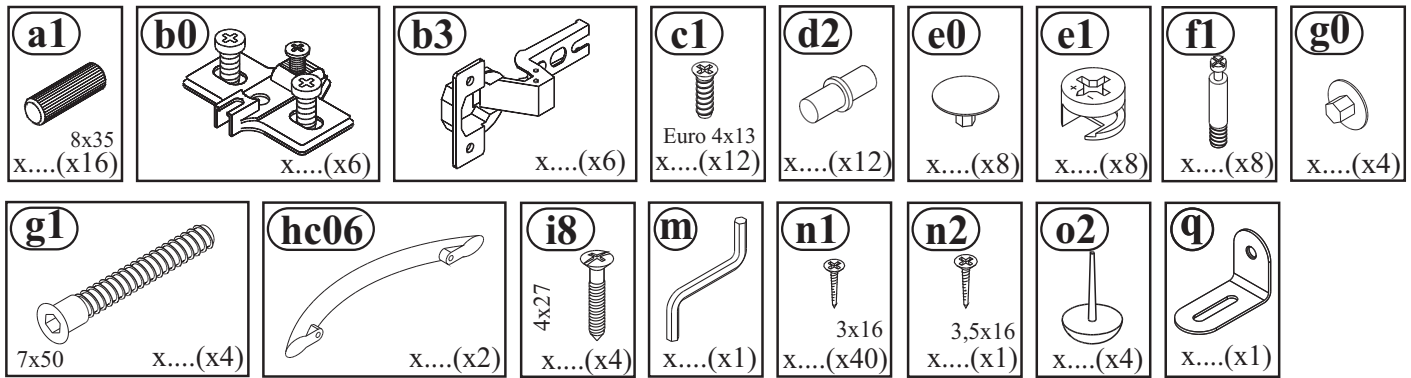

Proszę sprawdzić kompletność okuć przed montażem.
Upewnij się, że używasz odpowiednie elementy.

Uwaga !!!
Okucia trzymać
z dala od dzieci.

Okucia znajdujące się w paczce nr 3.