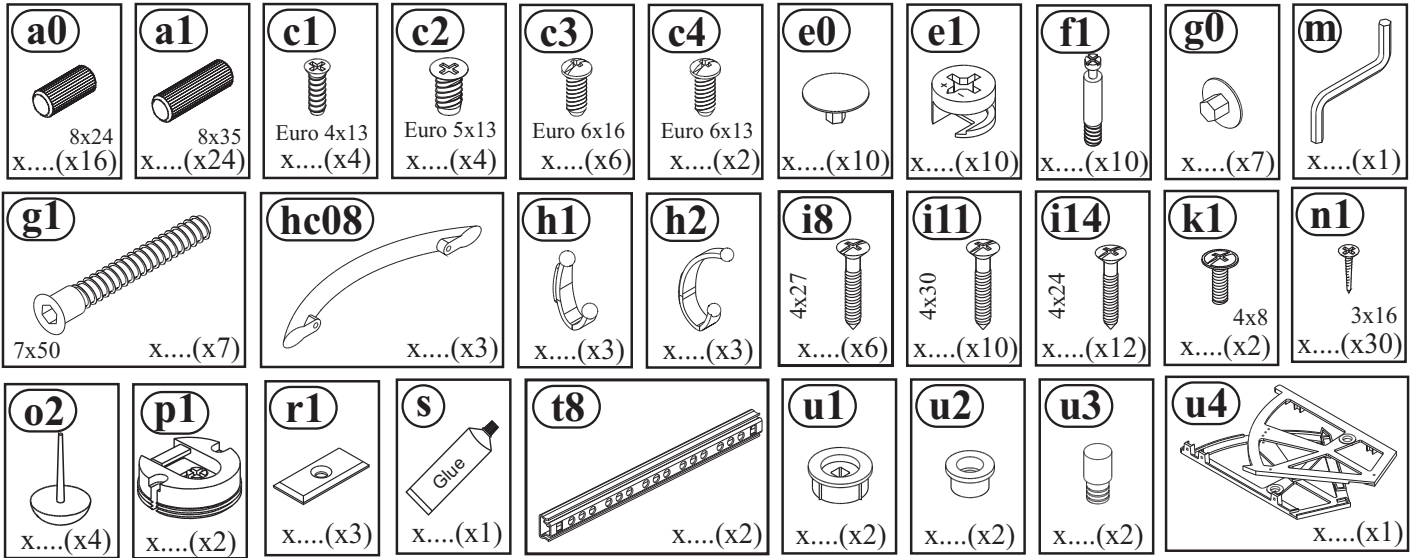

Garderoba IZA

szafka na buty i panel

MEBLE *Wójcik*

Producent:

Wójcik Fabryka Mebli Spółka z o. o.
ul. Mazurska 45
82-300 Elbląg
www.meblewojcik.pl

Proszę sprawdzić kompletność okuć przed montażem.
Upewnij się, że używasz odpowiednie elementy.

Uwaga !!!
Okucia trzymać
z dala od dzieci.

Okucia znajdujące się w paczce nr 1.

2 ▶

3 ▶

4 ▶

5 ▶

6 ▶

7 ▶